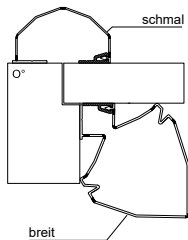

**Schnelle
unkomplizierte
Montage**

Finger Alert Professional (170°-180°) Set Breites / Schmales Profil

Geeignet für	gefälzte Türen stumpfe Türen Glas- & Stahltüren
Gegenbandseite	breites Profil + Klickstreifen
Bandseite	schmales Profil + Klickstreifen