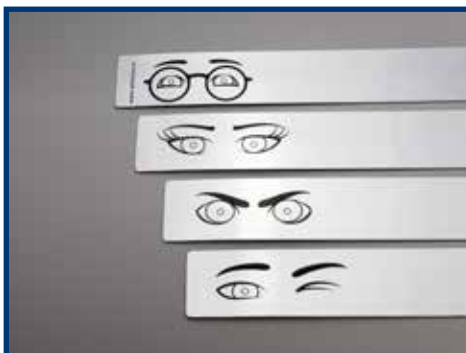

Eyeline Mirror

sicherer Spiegelstreifen zum Spielen und Entdecken

- Einfache Montage durch Klebestreifen auf der Rückseite
- Kindersicheres Material mit abgerundeten Ecken
- Mit lustigem Augenaufdruck, der zum Spielen animiert
- Im Set aus 4 Spiegelstreifen

Maße

100 x 5 cm