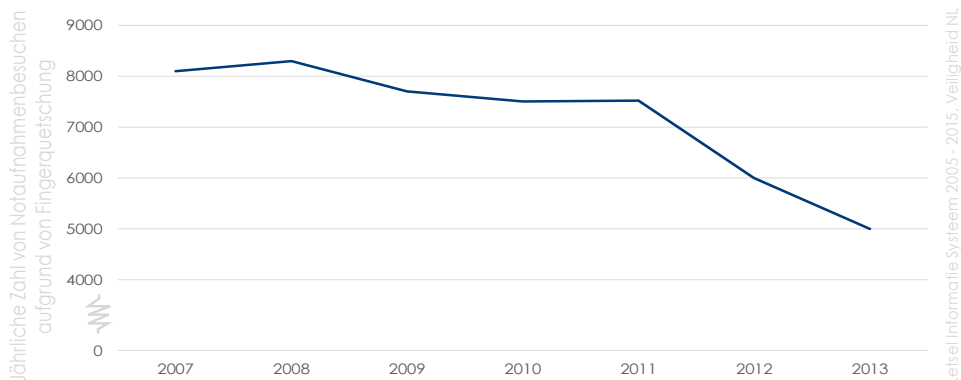

## In den Niederlanden ist Fingerklemmschutz Vorschrift seit 2008

**Rückgang bei Fingerquetschungs-Krankenhausbesuchen -40%**

Unfälle in  
Kindergärten  
und Schulen sind  
ein globales  
Problem

Arte Viva liefert nachhaltige Lösungen, um eine Umgebung zu schaffen, in der Kinder sicher aufwachsen können