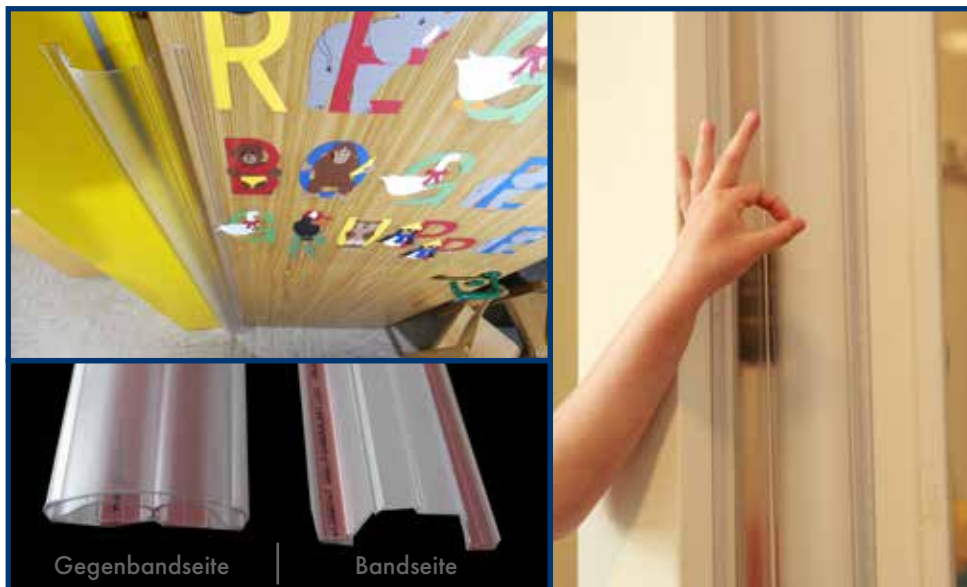

## In den Niederlanden ist Fingerklemmschutz Vorschrift seit 2008

**Rückgang bei Fingerquetschungs-Krankenhausbesuchen -40%**

Unfälle in  
Kindergärten  
und Schulen sind  
ein globales  
Problem

Arte Viva liefert nachhaltige Lösungen, um eine Umgebung zu schaffen, in der Kinder sicher aufwachsen können

## Finger Alert 110°

Klemmschutz geeignet bis zu Öffnungswinkel 110°

- Set aus jeweils einem Profil für jede Türseite
- Geprüft in 250 000 Türöffnungs und -schließzyklen
- SKG®-zertifiziert nach EN 16654; erfüllt DGUV Vorschrift 82
- Maximale Türdicke 5 cm
- Einfache Anbringung durch festen tesa®-Klebestreifen
- Breites und schmales Profil können separat bestellt werden