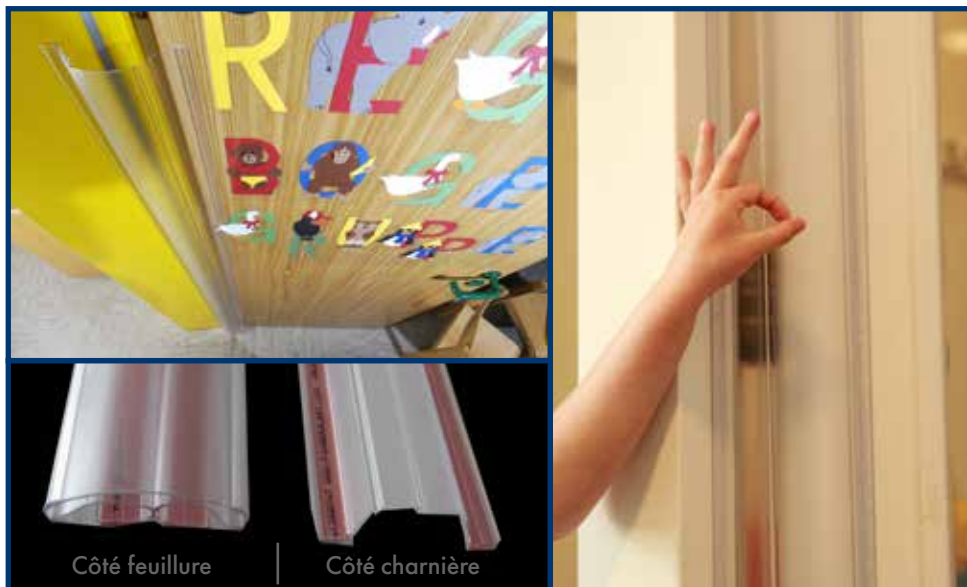

**arte
viva.** child safety
kindergartens and schools

Créer un monde plus sûr
pour nos enfants

antipincedoigt.fr

Les anti-pince-doigts sont obligatoires aux Pays-Bas depuis 2008

Les visites à l'hôpital à cause de doigts coincés ont chuté de **-40%**

FINGER ALERT

Finger Alert 110°

protection transparente pour portes s'ouvrant jusqu'à 110°

- Ensemble de profilés pour le côté feuillure et le côté charnière de la porte
- Testé sur 250.000 cycles de mouvements ouverts/fermés
- Certificat SKG® certifié EN 16654
- Épaisseur maximum des portes 5 cm
- Facile à installer grâce à l'adhésif tesa® (déjà appliqué)
- Possibilité de commander les profilés larges ou étroits séparément

Couleur
transparente
Assortie à toutes
les portes

Longueur	Transparent
120 cm	x
150 cm	x
180 cm	x

Finger Alert Professional et Finger Alert Extreme

protection transparente pour portes s'ouvrant jusqu'à 180°

- Certificat SKG® certifié EN 16654
- Conforme à la plus haute norme au monde NEN 8654
- Ensemble de profilés pour le côté feuillure et le côté charnière de la porte
- Testé sur 250.000 cycles de mouvements ouverts/fermés
- Se détache facilement pour maintenance
- Convient aussi aux portes battantes et à angles d'ouverture très large
- Facile à installer avec des vis ou l'adhésif tesa® (déjà appliqué)
- Possibilité de commander les profilés larges ou étroits séparément