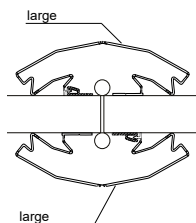

Longueur	Blanc RAL 9016	Anthracite RAL 7016	Marron RAL 8028
180 cm	x	x	
195 cm	x	x	x
229 cm	x	x	
245 cm	x	x	

Finger Alert Professional (170°-180°)

Ensemble profilés large/étroit

Installation facile et rapide

Convient pour	portes à bouts carrés portes à feuillure portes en acier et en verre
Côté feuillure	profilé large avec bande à clipser
Côté charnière	profilé étroit avec bande à clipser

Ensemble profilés large/large