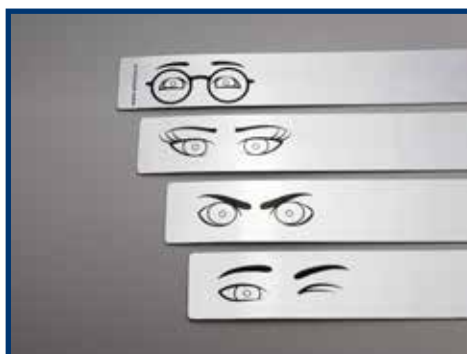

Corner Guard Table

protection d'angle pour coins de table aigus

- Solution simple pour empêcher les accidents dus aux chutes ou chocs contre la table, créant une table à coins ronds sûre pour les enfants
- Inclus adhésif 3M
- Pour tables ayant une épaisseur comprise entre 2 cm et 3,2 cm

Diamètre	Transparent
3,8 cm	x

Child Safe Mirror

alternative antichoc aux miroirs traditionnels

- Miroir antichoc sûr pour les enfants aux bouts arrondis résiste aux impacts
- Ouvre et illumine la pièce
- Décore n'importe quelle pièce

Dimensions

60 x 50 cm

Eyeline Mirror

miroir antichoc en bande pour amuser les enfants

- Simple à installer grâce à l'adhésif déjà appliqué
- Matériel sûr pour les enfants aux bouts arrondis
- Paires de yeux ludiques pour distraire les enfants
- Vendu par 4

Dimensions

100 x 5 cm

Safe Coat Hook

portemanteau enfant en forme de puzzle

- Matériel souple pour empêcher les accidents
- Convient pour les crèches, garderies, écoles etc
- Crochet arrondis sans angles aiguisés