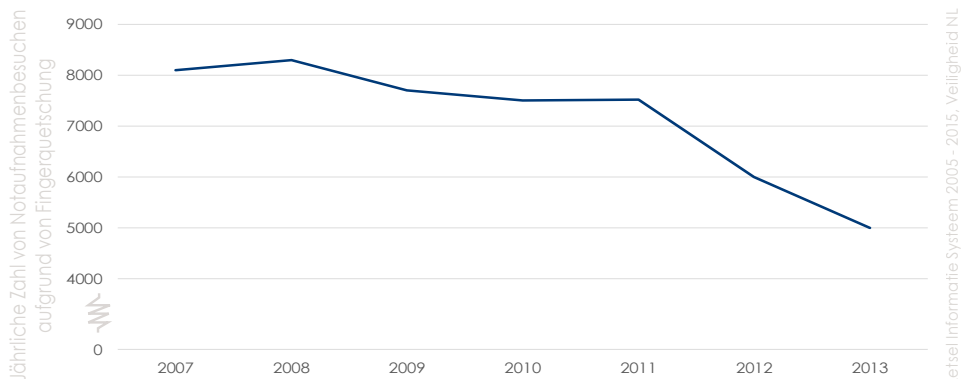

**arte
viva.** child safety
kindergartens and schools

Créer un monde plus sûr
pour nos enfants

antipincedoigt.fr

Les anti-pince-doigts sont obligatoires aux Pays-Bas depuis 2008

Les visites à l'hôpital à cause de doigts coincés ont chuté de **-40%**

FINGER ALERT

Finger Alert 110°

protection transparente pour portes s'ouvrant jusqu'à 110°

- Ensemble de profilés pour le côté feuillure et le côté charnière de la porte
- Testé sur 250.000 cycles de mouvements ouverts/fermés
- Certificat SKG® certifié EN 16654
- Épaisseur maximum des portes 5 cm
- Facile à installer grâce à l'adhésif tesa® (déjà appliqué)
- Possibilité de commander les profilés larges ou étroits séparément