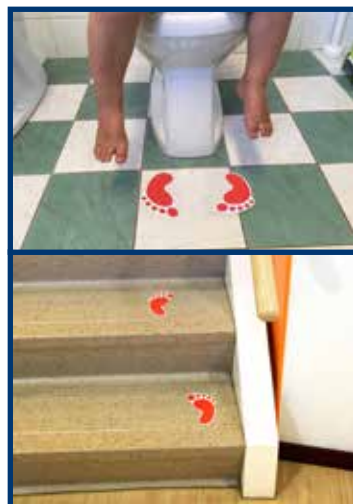

Anti-Slip Steps

autocollants en forme de pas antidérapants

- Empêche de glisser sur le sol (ex : dans les couloirs, les cuisines et les salles de bains)
- Marquage au sol pour un usage sûr des toilettes et des escaliers
- Aide les enfants à l'apprentissage de l'assise sur les toilettes
- Vendu par paires (pied droit et gauche)
- Autocollant

Dimensions	Rouge RAL 3020
8,8 x 12 cm	x